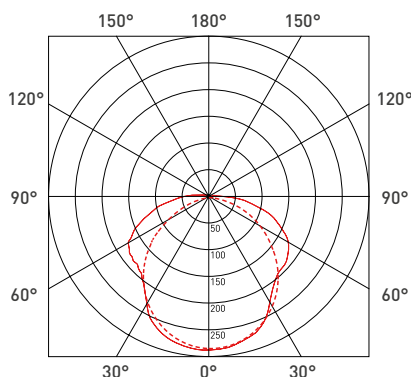

LUCECO INFORMACIÓN TÉCNICA

POTENCIA Y SALIDA LUMINOSA:

TUBOS	TAMAÑO	LÚMENES	WATTS	EFICACIA (lm/W)
SENCILLO	2 ft	1 000 lm	10 W	100
	2 ft	1 000 lm	10 W	100
	4 ft	1 650 lm	18 W	97
DOBLE	2 ft	2 000 lm	20 W	100
	2 ft	2 000 lm	20 W	100
	4 ft	3 300 lm	36 W	92

TEMPERATURA DE COLOR:

4 000 K
NEUTRO

La temperatura estándar es de 4 000 K color neutro y 5 000 K color blanco.

5 000 K
BLANCO

Otras temperaturas de color están disponibles bajo pedido sujeto a orden mínima.

MANTENIMIENTO LUMÍNICO:

L70@35°C >36,000 Horas

TEMP	PROYECCIÓN TM21		
	30,000 H	50,000 H	70,000 H
25°C	67%	57%	45%
40°C	64%	54%	41%

INTENSIDAD LUMINOSA:

MODELO: LCLT12W44S40-MX

Rendimiento luminoso : 85.6%
Eficacia de la luminaria : 88.2 lm/W
Distribución de luz : B31 ↓94.9% ↑5.1%
Códigos de flujo del CIE : 43 71 90 95 86
UGR 4H 8H (20%, 50%, 70%)IC0 / C90

MODELOS EN STOCK:

NÚMERO DE MODELO	TUBOS	TAMAÑO	WATTS (POTENCIA MÁXIMA)	LÚMENES	TEMP. COLOR
ELCLT06W10S40-MX	SENCILLO	2 ft	10 W	1 000 lm	4 000 K
ELCLT06W10S50-MX	SENCILLO	2 ft	10 W	1 000 lm	5 000 K
ELCLT06W20S40-MX	DOBLE	2 ft	20 W	2 000 lm	4 000 K
ELCLT06W20S50-MX	DOBLE	2 ft	20 W	2 000 lm	5 000 K
ELCLT12W16S50-MX	SENCILLO	4 ft	18 W	1 650 lm	5 000 K
ELCLT12W36S50-MX	DOBLE	4 ft	36 W	3 300 lm	5 000 K

soportetecnico@luceco.mx
atencionclientes@luceco.mx

Luceco México S. de R.L. de C.V.
LME 150326 1W2, Av. Lázaro Cárdenas #318,
Col. Real San Agustín, San Pedro Garza García, N.L.
México CP 66278 (Torre MX)

T +52 (81) 4737 0765
Visita nuestra página web
www.luceco.mx