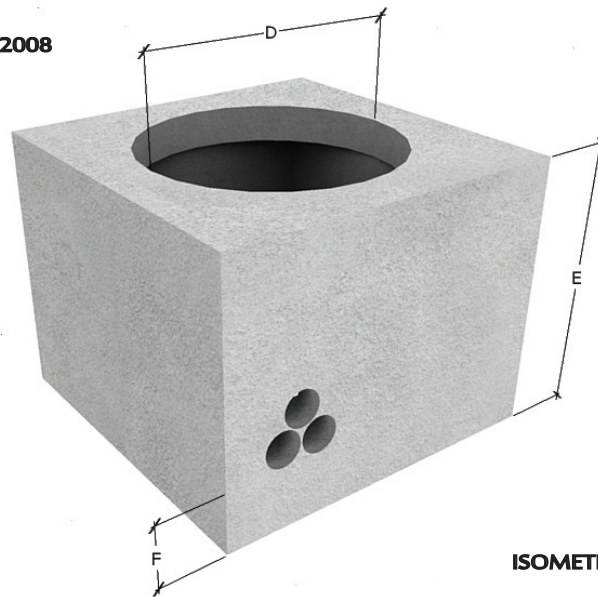

**CORTE TRANSVERSAL**

**PLANTA**

**NORMA 2005**

**NORMA 2008**

**ISOMETRICO**

**REGISTRO PARA MEDIA TENSION**

**TIPO BOVEDA SIN BROCAL**

**RMTA RMTB INTEGRAL**

**LINEA 132**

ESPECIFICACIONES

**ARMADO/ MALLA-LAC Y VARILLA**

**CANALIZACION / DUCTOS Ø 5"**

**BROCAL Y TAPA/ POLIMERICO O**

**FIERRO FUNDIDO**

**REGISTROS PARA MEDIA TENSION**

CLAVE	A	B	C	D	E	F
1320405	116.00	116.00	30.00	83.50	90.00	21.00
1320305	116.00	116.00	30.00	83.50	90.00	21.00
1320406	116.00	150.00	30.00	83.50	116.00	21.00
1320306	116.00	150.00	30.00	83.50	116.00	21.00
1320402	150.00	150.00	30.00	83.50	90.00	21.00
1320302	150.00	150.00	30.00	83.50	90.00	21.00
1320403	150.00	150.00	30.00	83.50	150.00	21.00
1320303	150.00	150.00	30.00	83.50	150.00	21.00